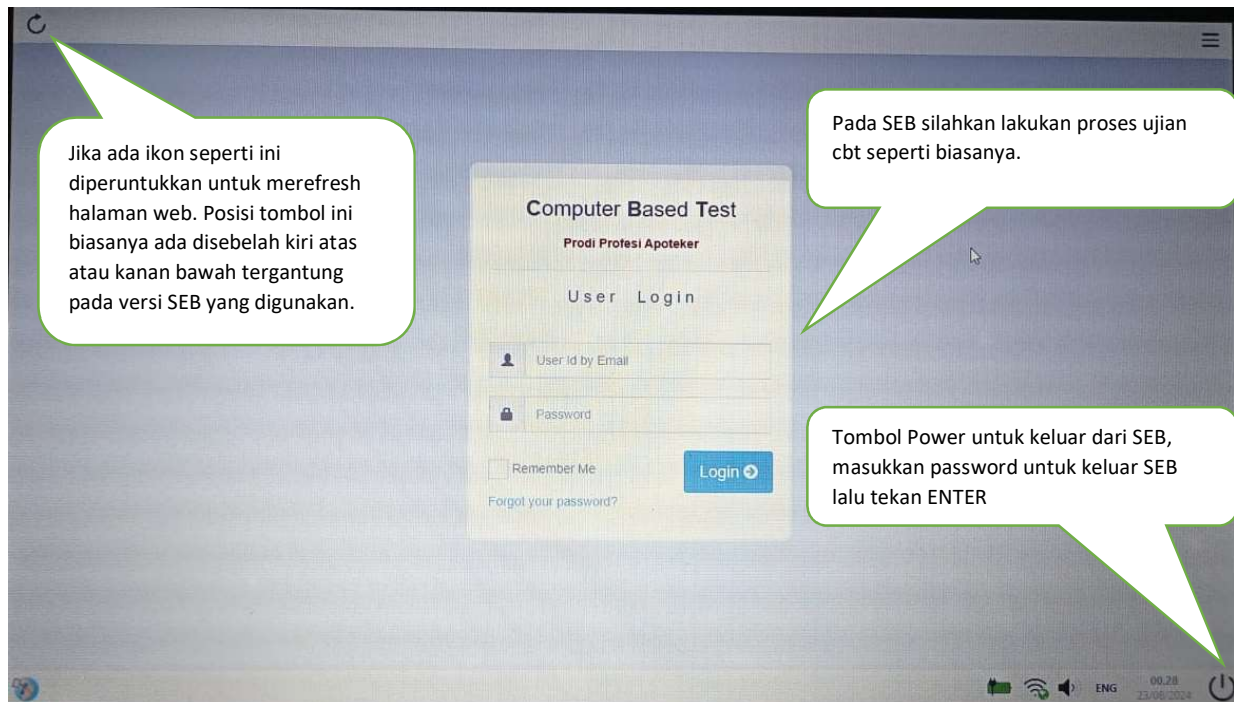

Halaman ketika sudah sukses menjalan link ujian melalui SEB.

Setelah mengklik tombol Power dan memasukkan password maka sesi kegiatan cbt telah selesai.

CATATAN :

Password untuk masuk dan keluar SEB biasanya akan diinfokan oleh pengawas atau tim ujian atau bisa saja dilakukan input passwordnya oleh pengawas ujian sesuai dengan aturan yang sedang diterapkan.