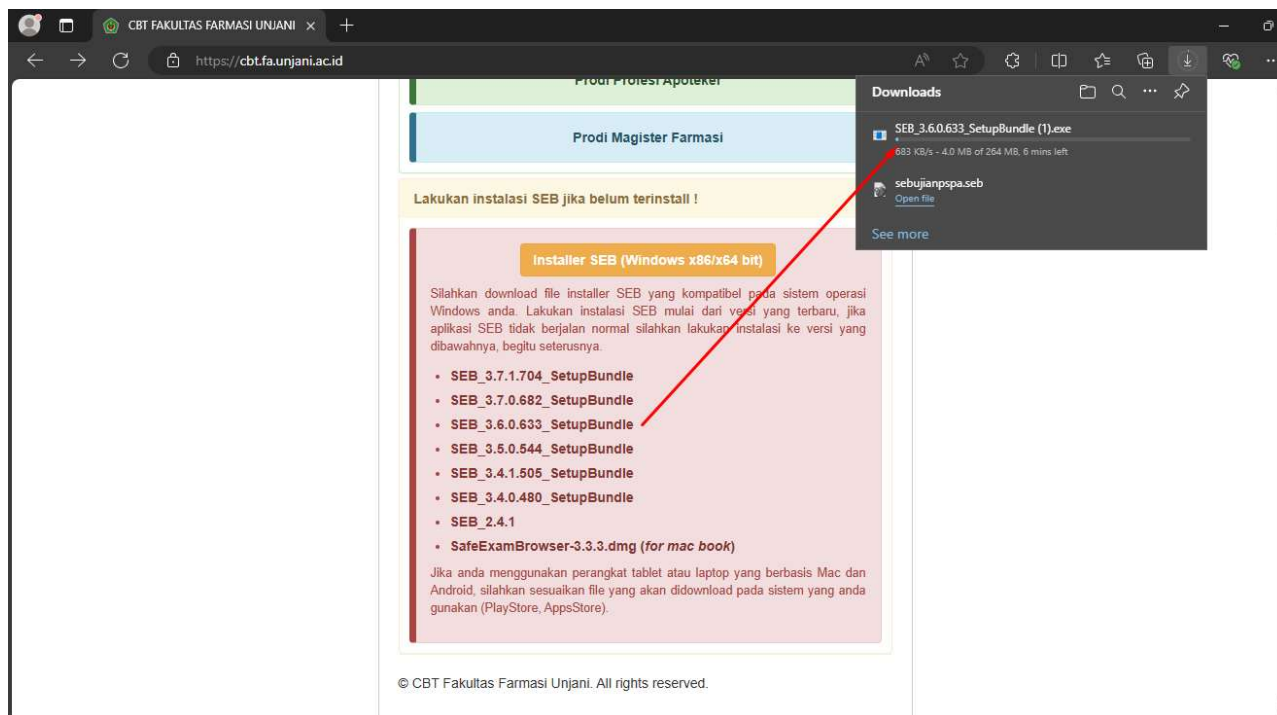

**TATA CARA PENGGUNAAN
APLIKASI CBT FAKULTAS FARMASI UNJANI
MENGUNAKAN SAFE EXAM BROWSER (SEB)**

PERHATIKAN LANGKAH-LANGKAH BERIKUT

Buka browser web (seperti : google chrome, mozilla firefox, microsoft edge, opera browser dll) kemudian akses ke alamat web cbt yaitu <https://cbt.fa.unjani.ac.id>. Perhatikan tampilan gambar dibawah setelah mengakses halaman web cbt.

Jika komputer atau perangkat anda belum diinstall Safe Exam Browser (SEB) maka lakukan instalasi aplikasi tersebut dan download terlebih dahulu master instalasinya. Perhatikan gambar dibawah.

Contoh tampilan ketika download installer aplikasi.

Jika selesai mendownload, klik Open file untuk melakukan instalasi.

Contoh gambaran proses instalasi SEB.

Setelah dijalankan maka akan muncul jendela aplikasi seperti gambar berikut

Jika aplikasi SEB meminta untuk menutup aplikasi yang sedang berjalan sesuai tampilan notifikasinya maka harus di klik Ok agar proses diteruskan.