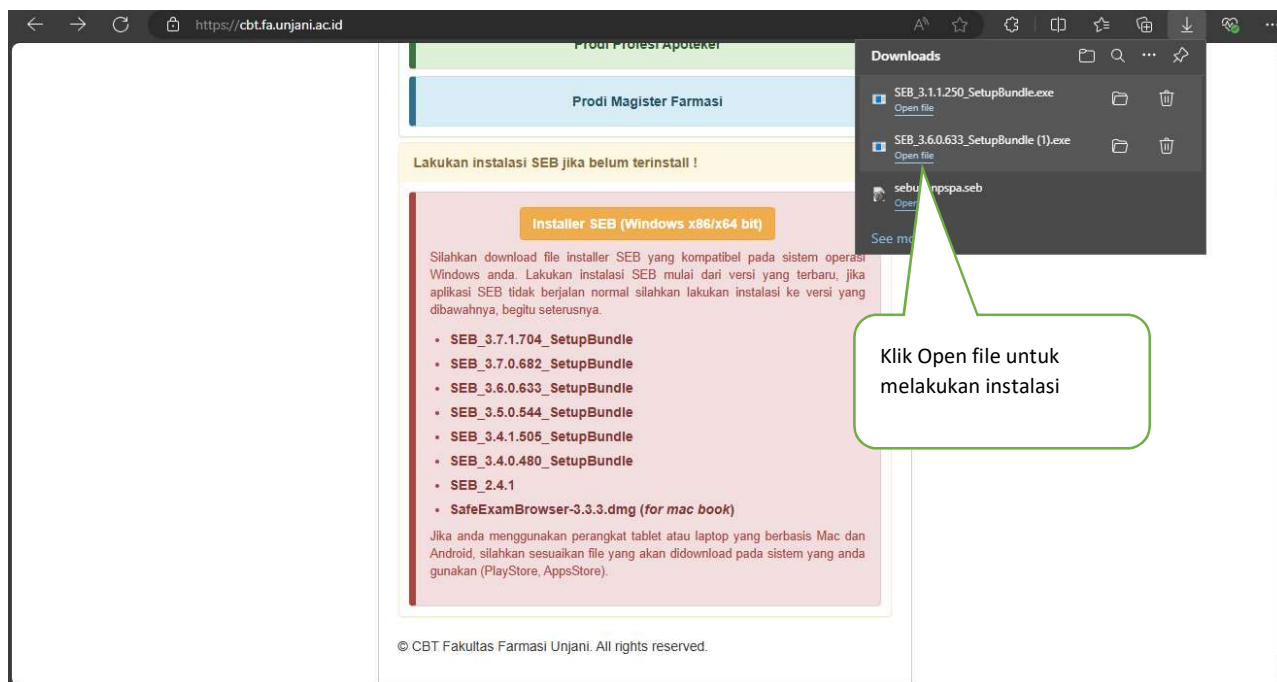

**TATA CARA PENGGUNAAN
APLIKASI CBT FAKULTAS FARMASI UNJANI
MENGUNAKAN SAFE EXAM BROWSER (SEB)**

PERHATIKAN LANGKAH-LANGKAH BERIKUT

Buka browser web (seperti : google chrome, mozilla firefox, microsoft edge, opera browser dll) kemudian akses ke alamat web cbt yaitu <https://cbt.fa.unjani.ac.id>. Perhatikan tampilan gambar dibawah setelah mengakses halaman web cbt.

Jika komputer atau perangkat anda belum diinstall Safe Exam Browser (SEB) maka lakukan instalasi aplikasi tersebut dan download terlebih dahulu master instalasinya. Perhatikan gambar dibawah.

Contoh tampilan ketika download installer aplikasi.

Jika selesai mendownload, klik Open file untuk melakukan instalasi.

Contoh gambaran proses instalasi SEB.

Setelah dijalankan maka akan muncul jendela aplikasi seperti gambar berikut

Jika aplikasi SEB meminta untuk menutup aplikasi yang sedang berjalan sesuai tampilan notifikasinya maka harus di klik Ok agar proses diteruskan.