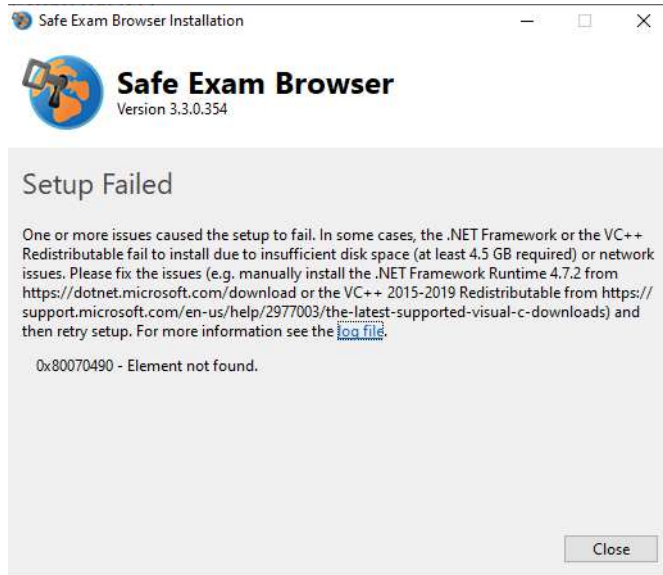

Jika anda mendapatkan contoh eror seperti ini

Coba lakukan cara seperti berikut :

The screenshot shows a webpage with a heading "Installer SEB (Windows x86/x64 bit)". Below the heading is a paragraph of text in Indonesian: "Silahkan download file installer SEB yang kompatibel pada sistem operasi Windows anda. Lakukan instalasi SEB mulai dari versi yang terbaru, jika aplikasi SEB tidak berjalan normal silahkan lakukan instalasi ke versi yang dibawahnya, begitu seterusnya." Below this is a list of SEB versions: SEB_3.7.1.704_SetupBundle, SEB_3.7.0.682_SetupBundle, SEB_3.6.0.633_SetupBundle, SEB_3.5.0.544_SetupBundle, SEB_3.4.1.505_SetupBundle, SEB_3.4.0.480_SetupBundle, SEB_2.4.1, SafeExamBrowser-3.3.3.dmg (for mac book), and Microsoft Visual C++ (Optional). Under "Microsoft Visual C++ (Optional)", there are links for "X86" and "X64". A green callout box points to these links with the text: "Jika ada masalah saat load SEB, coba download salah utility dari windows sesuaikan berdasarkan versi arsitektur komputernya (X86 atau X64) lalu lakukan instalasi sampai selesai." Below the list, there is a note: "Jika anda menggunakan perangkat tablet Android, silahkan sesuaikan file yang anda gunakan (PlayStore, AppsStore)."

Jalankan kembali link ujian via SEB dan pastikan tidak ada error.