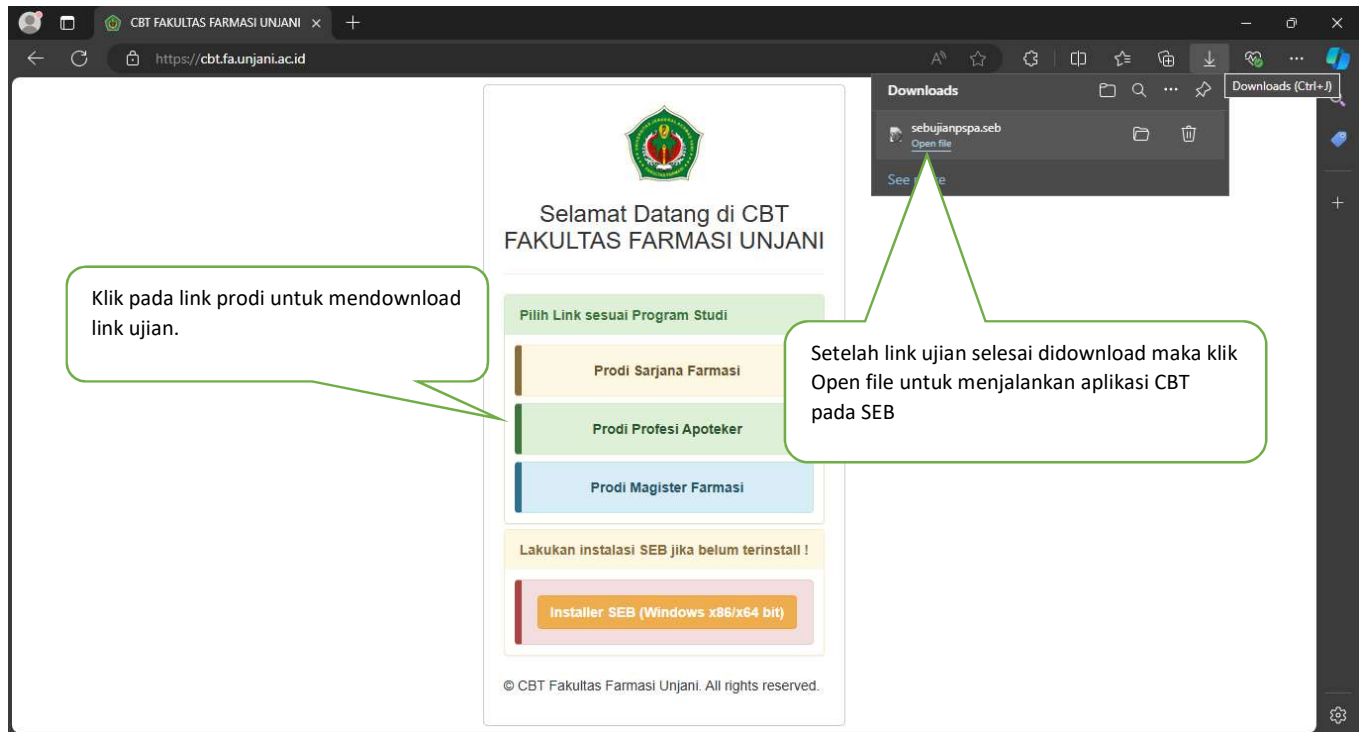

**TATA CARA PENGGUNAAN
APLIKASI CBT FAKULTAS FARMASI UNJANI
MENGUNAKAN SAFE EXAM BROWSER (SEB)**

PERHATIKAN LANGKAH-LANGKAH BERIKUT

Buka browser web (seperti : google chrome, mozilla firefox, microsoft edge, opera browser dll) kemudian akses ke alamat web cbt yaitu <https://cbt.fa.unjani.ac.id>. Perhatikan tampilan gambar dibawah setelah mengakses halaman web cbt.

Jika komputer atau perangkat anda belum diinstall Safe Exam Browser (SEB) maka lakukan instalasi aplikasi tersebut dan download terlebih dahulu master instalasinya. Perhatikan gambar dibawah.

Contoh tampilan ketika download installer aplikasi.

Jika selesai mendownload, klik Open file untuk melakukan instalasi.

Contoh gambaran proses instalasi SEB.

Setelah dijalankan maka akan muncul jendela aplikasi seperti gambar berikut

Jika aplikasi SEB meminta untuk menutup aplikasi yang sedang berjalan sesuai tampilan notifikasinya maka harus di klik Ok agar proses diteruskan.