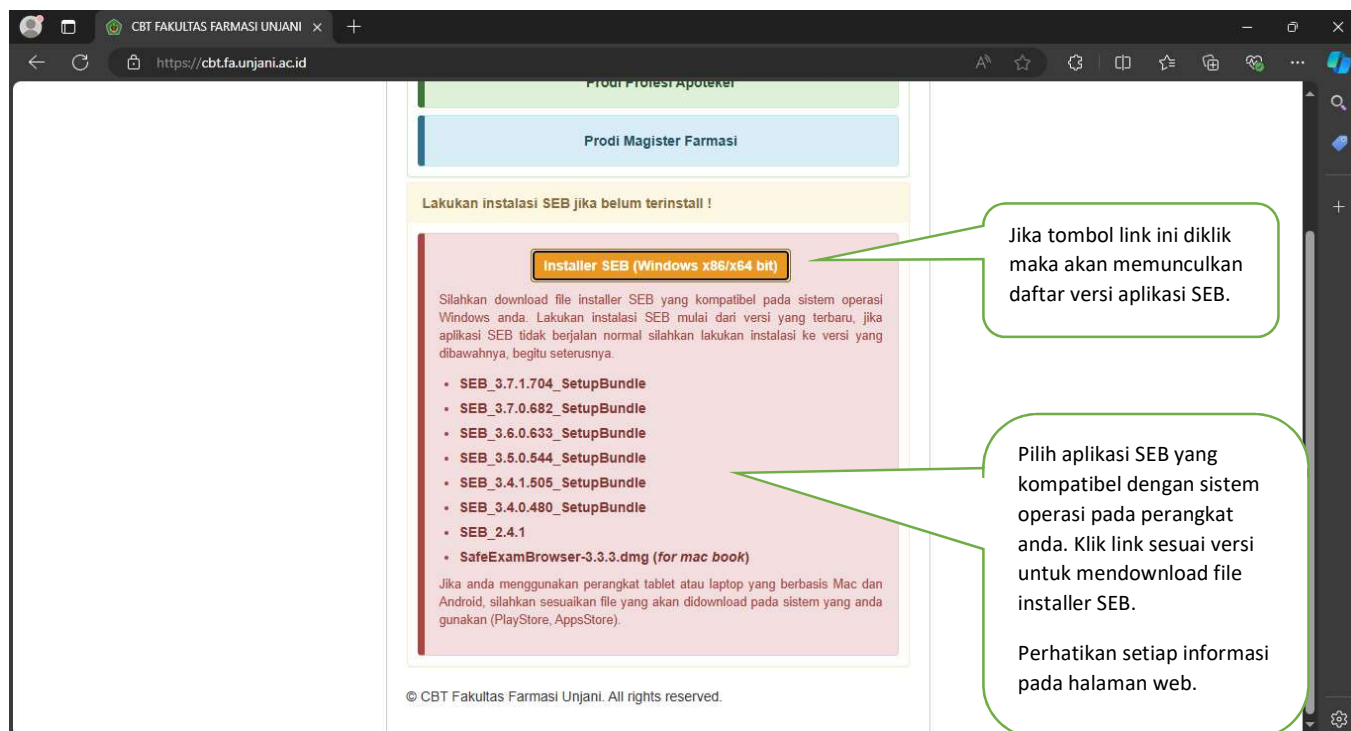

**TATA CARA PENGGUNAAN
APLIKASI CBT FAKULTAS FARMASI UNJANI
MENGUNAKAN SAFE EXAM BROWSER (SEB)**

PERHATIKAN LANGKAH-LANGKAH BERIKUT

Buka browser web (seperti : google chrome, mozilla firefox, microsoft edge, opera browser dll) kemudian akses ke alamat web cbt yaitu <https://cbt.fa.unjani.ac.id>. Perhatikan tampilan gambar dibawah setelah mengakses halaman web cbt.

Jika komputer atau perangkat anda belum diinstall Safe Exam Browser (SEB) maka lakukan instalasi aplikasi tersebut dan download terlebih dahulu master instalasinya. Perhatikan gambar dibawah.

Contoh tampilan ketika download installer aplikasi.

Jika selesai mendownload, klik Open file untuk melakukan instalasi.

Contoh gambaran proses instalasi SEB.

Setelah dijalankan maka akan muncul jendela aplikasi seperti gambar berikut

Jika aplikasi SEB meminta untuk menutup aplikasi yang sedang berjalan sesuai tampilan notifikasinya maka harus di klik Ok agar proses diteruskan.