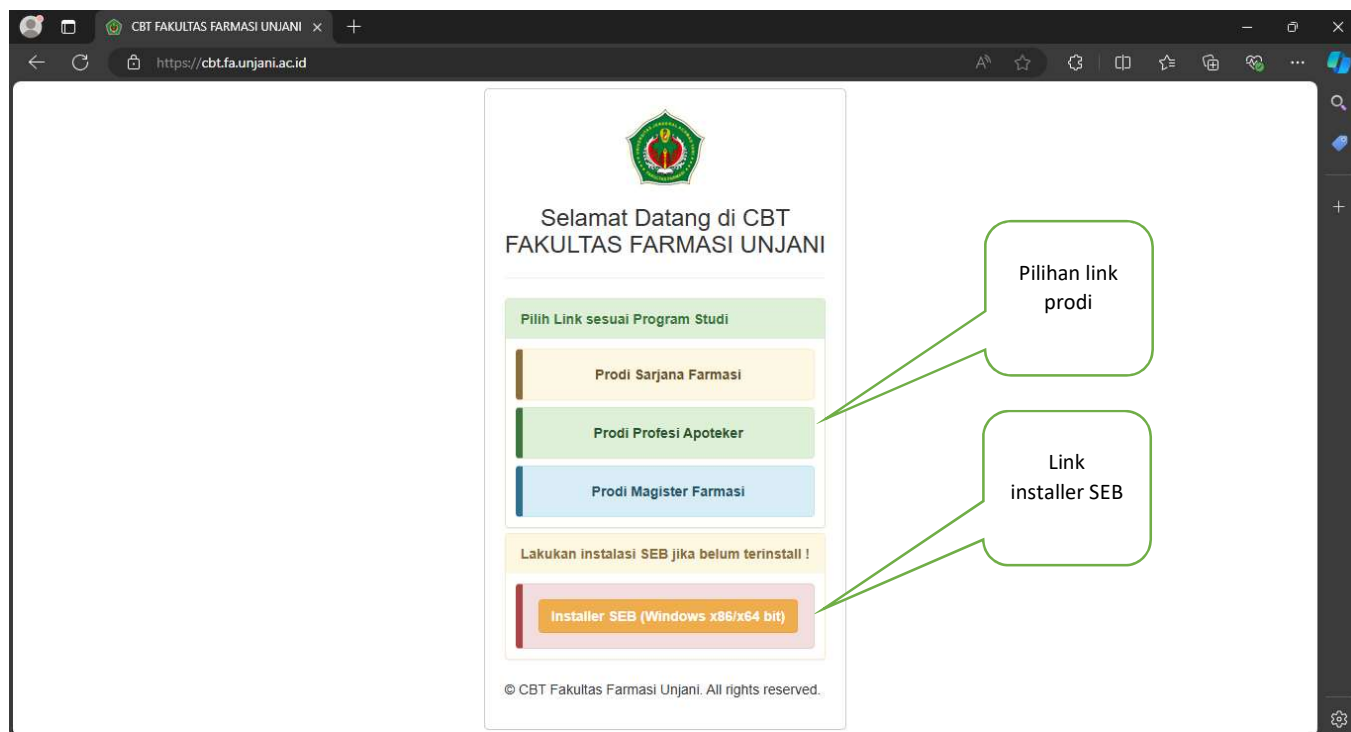

**TATA CARA PENGGUNAAN
APLIKASI CBT FAKULTAS FARMASI UNJANI
MENGUNAKAN SAFE EXAM BROWSER (SEB)**

PERHATIKAN LANGKAH-LANGKAH BERIKUT

Buka browser web (seperti : google chrome, mozilla firefox, microsoft edge, opera browser dll) kemudian akses ke alamat web cbt yaitu <https://cbt.fa.unjani.ac.id>. Perhatikan tampilan gambar dibawah setelah mengakses halaman web cbt.

Jika komputer atau perangkat anda belum diinstall Safe Exam Browser (SEB) maka lakukan instalasi aplikasi tersebut dan download terlebih dahulu master instalasinya. Perhatikan gambar dibawah.

Contoh tampilan ketika download installer aplikasi.

Jika selesai mendownload, klik Open file untuk melakukan instalasi.

Contoh gambaran proses instalasi SEB.

Setelah dijalankan maka akan muncul jendela aplikasi seperti gambar berikut

Jika aplikasi SEB meminta untuk menutup aplikasi yang sedang berjalan sesuai tampilan notifikasinya maka harus di klik Ok agar proses diteruskan.