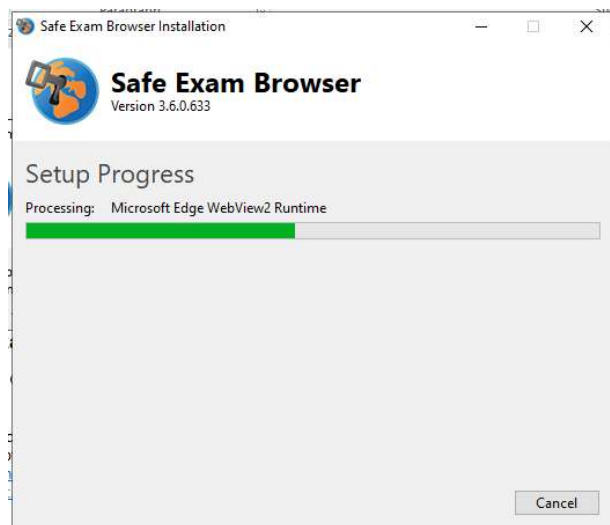

Jika komputer atau perangkat anda belum diinstall Safe Exam Browser (SEB) maka lakukan instalasi aplikasi tersebut dan download terlebih dahulu master instalasinya. Perhatikan gambar dibawah.

Contoh tampilan ketika download installer aplikasi.

Jika selesai mendownload, klik Open file untuk melakukan instalasi.

Contoh gambaran proses instalasi SEB.

Setelah dijalankan maka akan muncul jendela aplikasi seperti gambar berikut

Jika aplikasi SEB meminta untuk menutup aplikasi yang sedang berjalan sesuai tampilan notifikasinya maka harus di klik Ok agar proses diteruskan.