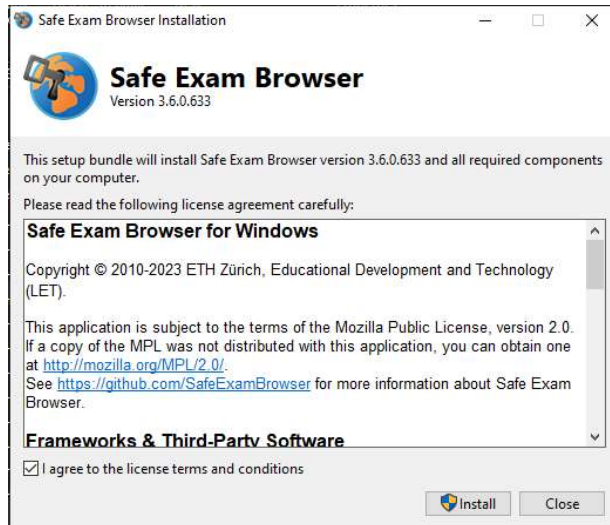

Contoh gambaran proses instalasi SEB.