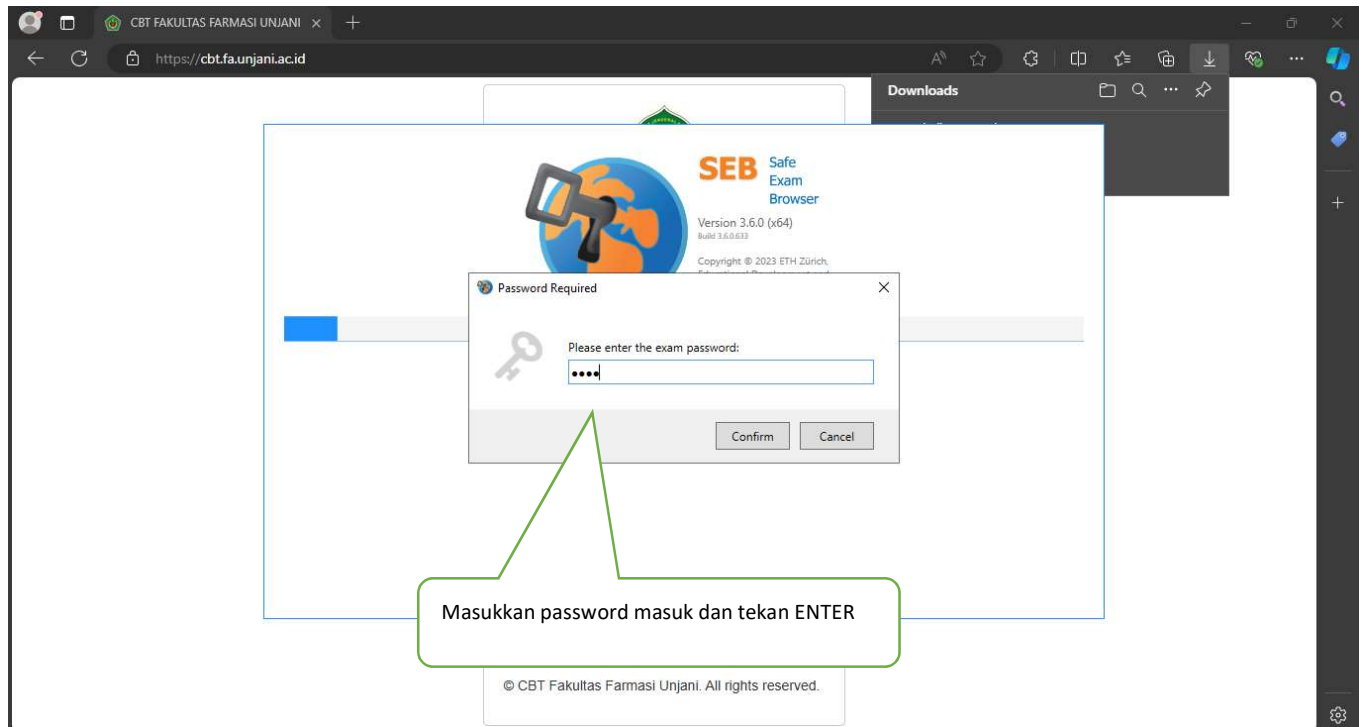

Jika komputer atau perangkat anda belum diinstall Safe Exam Browser (SEB) maka lakukan instalasi aplikasi tersebut dan download terlebih dahulu master instalasinya. Perhatikan gambar dibawah.

Contoh tampilan ketika download installer aplikasi.

Jika selesai mendownload, klik Open file untuk melakukan instalasi.

Contoh gambaran proses instalasi SEB.

Setelah dijalankan maka akan muncul jendela aplikasi seperti gambar berikut

Jika aplikasi SEB meminta untuk menutup aplikasi yang sedang berjalan sesuai tampilan notifikasinya maka harus di klik Ok agar proses diteruskan.